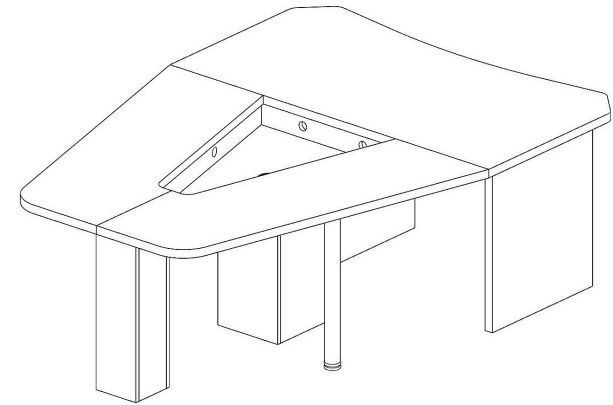

## Top - Desk - Radio - L

Top - Desk - Radio - L = 3970,00 €  
Top - Rack = 285,00 €  
BND - S.C. Bandeau cuir - lot de trois = 785,00 €  
LED RGBW = 435,00 €  
Encastrement de la console = 165,00 €

Top - Desk - Radio - L moderne ,ergonomiques et beau .

Muni d'un système de rangement des cables.

Décliné en 2 versions L et XL

Couleur au choix, suivant notre nuancier keoda voir lien:

<https://www.keoda.com/fr/our-offer/serie-2100/ergo-station-kb#colors>

Vous pouvez également demander un meuble bicolore sans supplément de prix.

# Top - Desk - Radio - L

← Rack 19" 12 U ou rangement avec 2 étagères amovibles - au choix