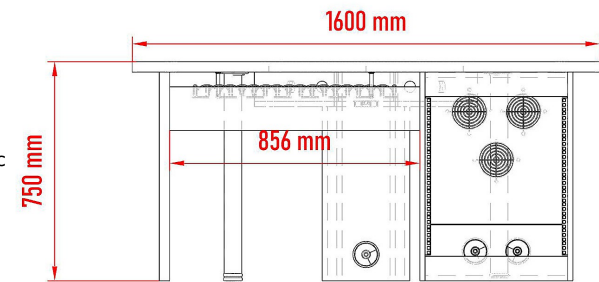

Muni d'un système de rangement des cables.

Décliné en 2 versions L et XL

Couleur au choix, suivant notre nuancier keoda voir lien:

<https://www.keoda.com/fr/our-offer/serie-2100/ergo-station-kb#colors>

Vous pouvez également demander un meuble bicolore sans supplément de prix.

# Top - Desk - Radio - L

← Rack 19" 12 U ou rangement avec 2 étagères amovibles - au choix