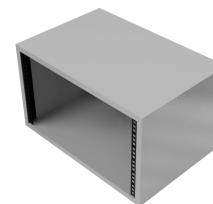

Top Rack 19" amovible
(de 2U à 8 U) =295,00€