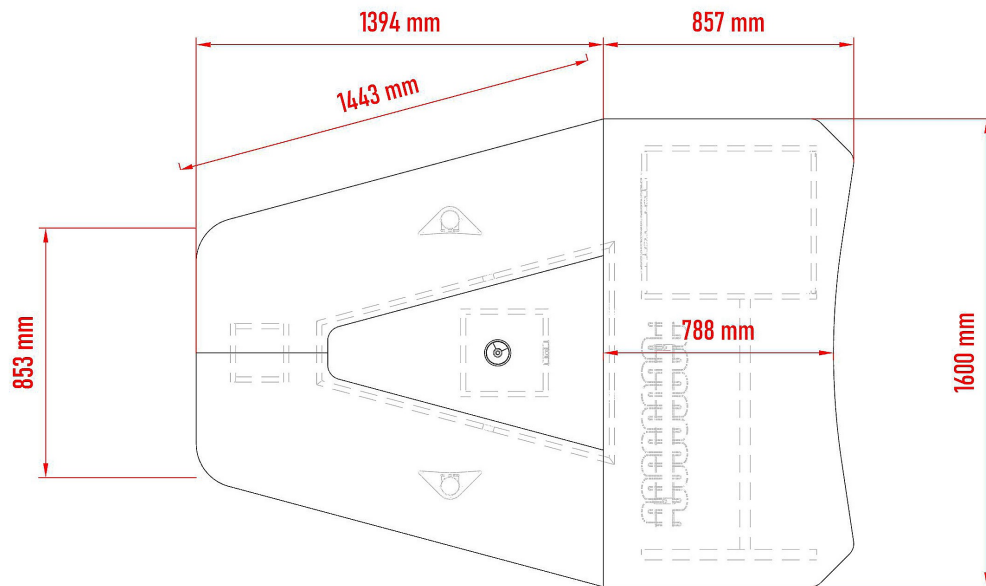

Muni d'un système de rangement des cables.

Décliné en 2 versions L et XL

Couleur au choix, suivant notre nuancier keoda voir lien:

<https://www.keoda.com/fr/our-offer/serie-2100/ergo-station-kb#colors>

Vous pouvez également demander un meuble bicolore sans supplément de prix.

# Top - Desk - Radio - L

← Rack 19" 12 U ou rangement avec 2 étagères amovibles - au choix