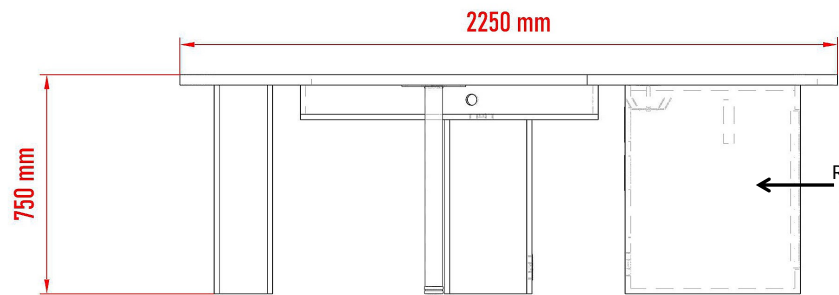

Muni d'un système de rangement des cables.

Décliné en 2 versions L et XL

Couleur au choix, suivant notre nuancier keoda voir lien:

<https://www.keoda.com/fr/our-offer/serie-2100/ergo-station-kb#colors>

Vous pouvez également demander un meuble bicolore sans supplément de prix.

# Top - Desk - Radio - L

← Rack 19" 12 U ou rangement avec 2 étagères amovibles - au choix